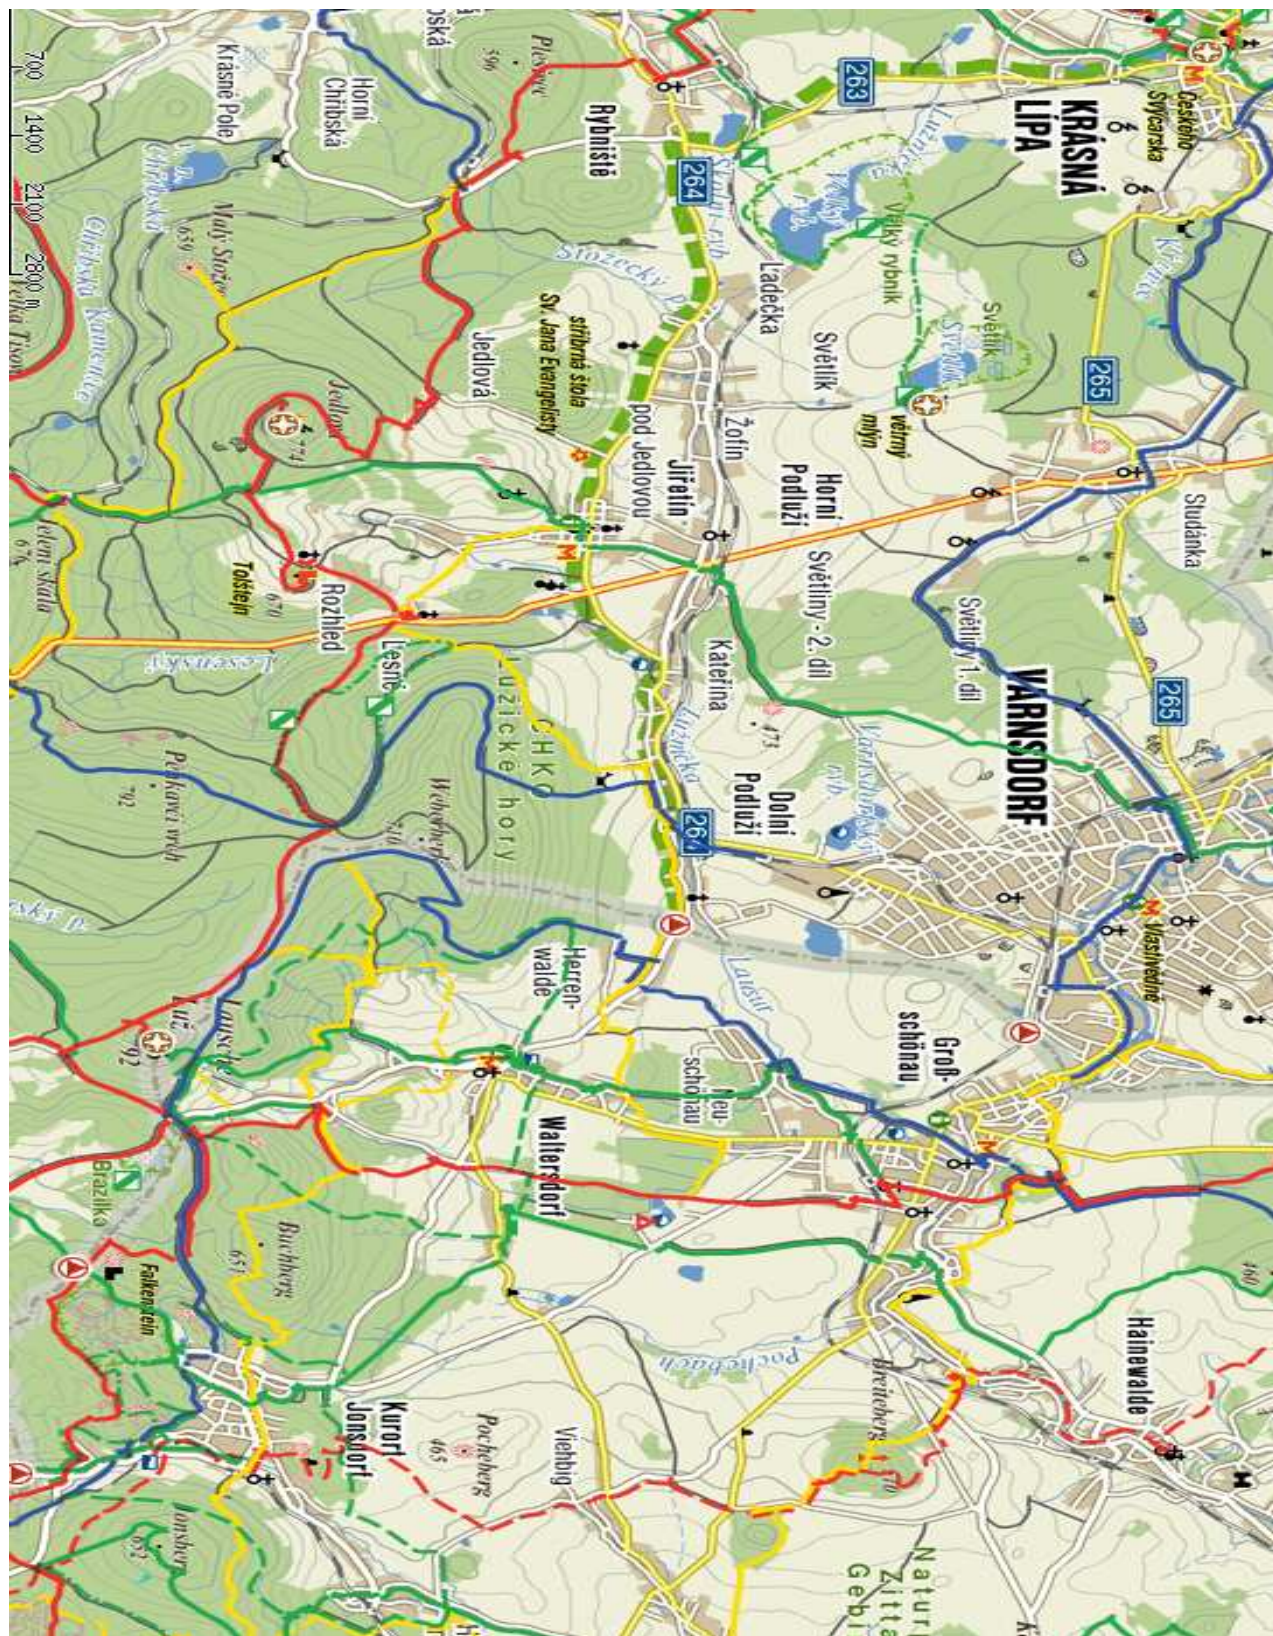

„Přeshraniční ekologická výchova v oblasti ochrany přírody a trvale udržitelného rozvoje v Českosaském Švýcarsku, Hornolužickém pohoří a Lužických horách“

Europäische Union. Europäischer Fonds für regionale Entwicklung: Investition in Ihre Zukunft / Evropská unie. Evropský fond pro regionální rozvoj: Investice do vaší budoucnosti

Ziel 3 | Cíl 3

Ahoj sousede. Hallo Nachbar.
2007-2013. www.ziel3-cil3.eu