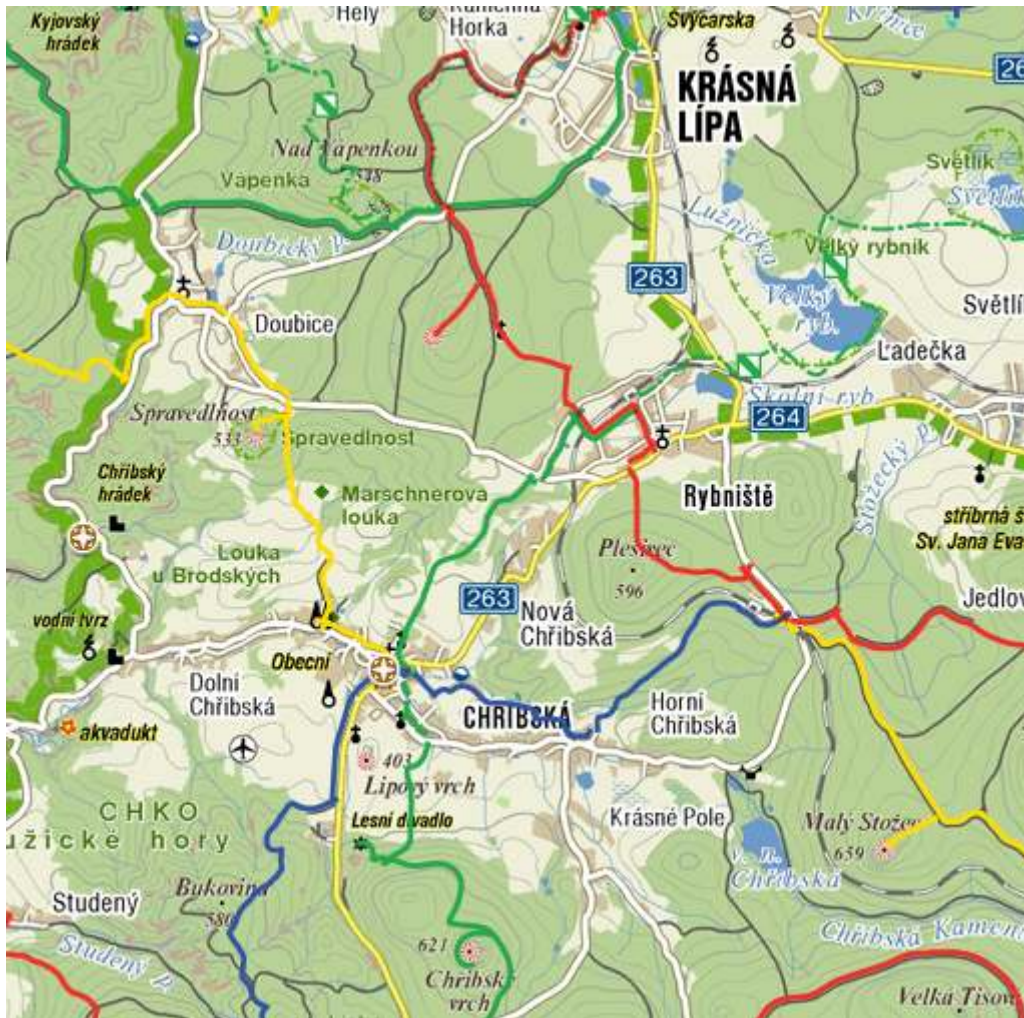

„Přeshraniční ekologická výchova v oblasti ochrany přírody a trvale udržitelného rozvoje v Českosaském Švýcarsku, Hornolužickém pohoří a Lužických horách“

Mapa:

Europäische Union. Europäischer Fonds für regionale Entwicklung: Investition in Ihre Zukunft / Evropská unie. Evropský fond pro regionální rozvoj: Investice do vaší budoucnosti

Ziel 3 | Cíl 3
Ahoj sousede. Hallo Nachbar.
2007-2013. www.ziel3-cil3.eu

Liberecký kraj